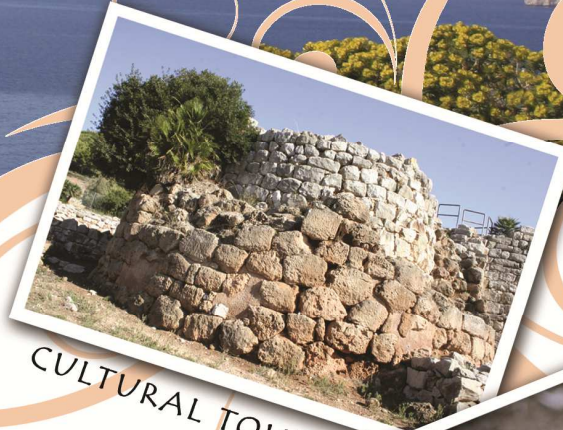

CULTURAL TOURS